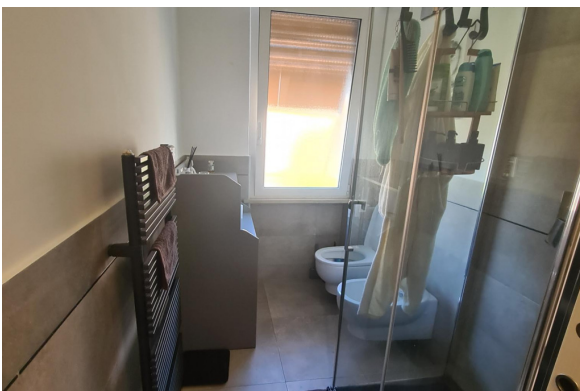

Il presente documento non costituisce elemento contrattuale